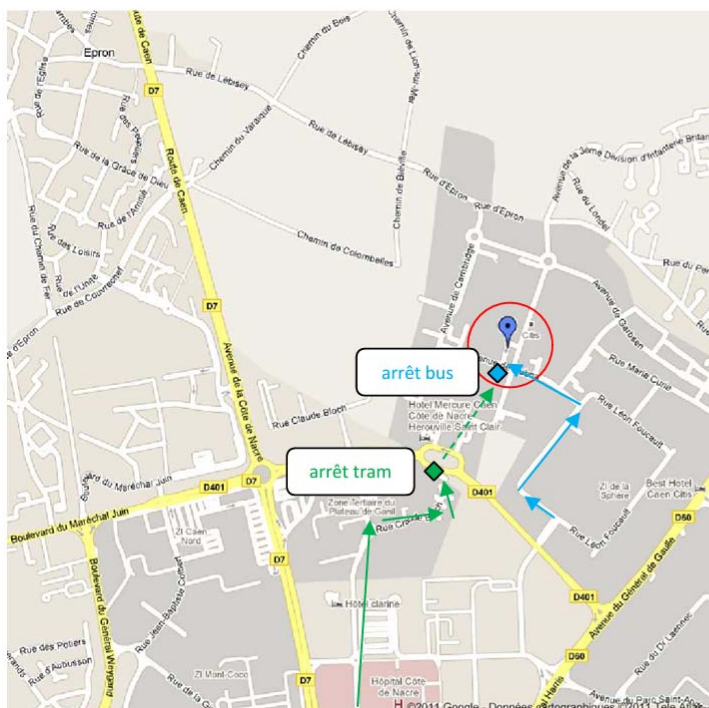

DIRECTION REGIONALE NORMANDIE

PLAN D'ACCES – SITE DE CAEN

ADRESSE

Zone du Citis - Bâtiment Le Pentacle
 5, avenue de Tsukuba
 14200 Hérouville Saint-Clair

Bus n°8 :

Arrêt « Tsukuba »

→ (bus en face)

Tramway A :

Direction Campus 2

Arrêt « Citis »

→ (tram+pieds)

Périphérique :

sortie n°5

→ (voiture, vélo)