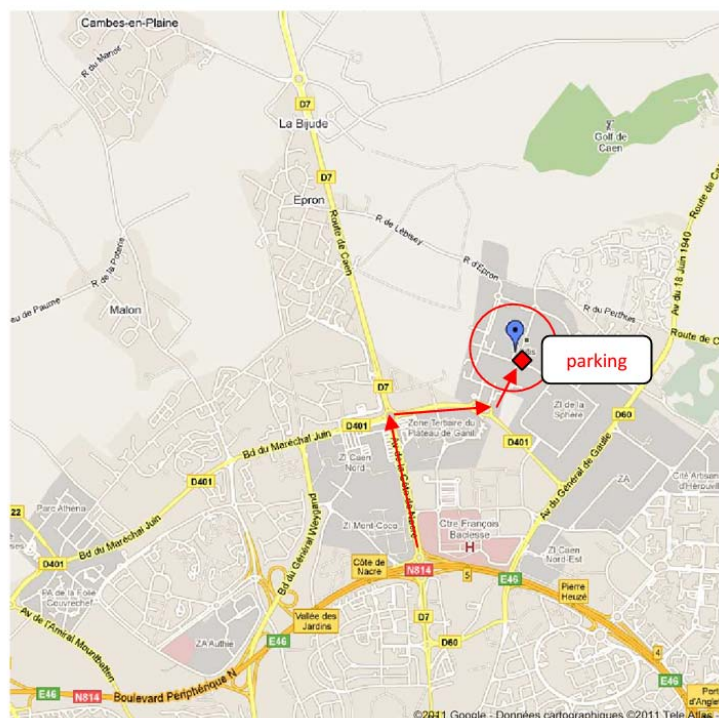

DIRECTION REGIONALE NORMANDIE

PLAN D'ACCES – SITE DE CAEN

ADRESSE

Zone du Citis - Bâtiment Le Pentacle
 5, avenue de Tsukuba
 14200 Hérouville Saint-Clair

Bus n°8 :

Arrêt « Tsukuba »

→ (bus en face)

Tramway A :

Direction Campus 2

Arrêt « Citis »

→ (tram+pieds)

Périphérique :

sortie n°5

→ (voiture, vélo)